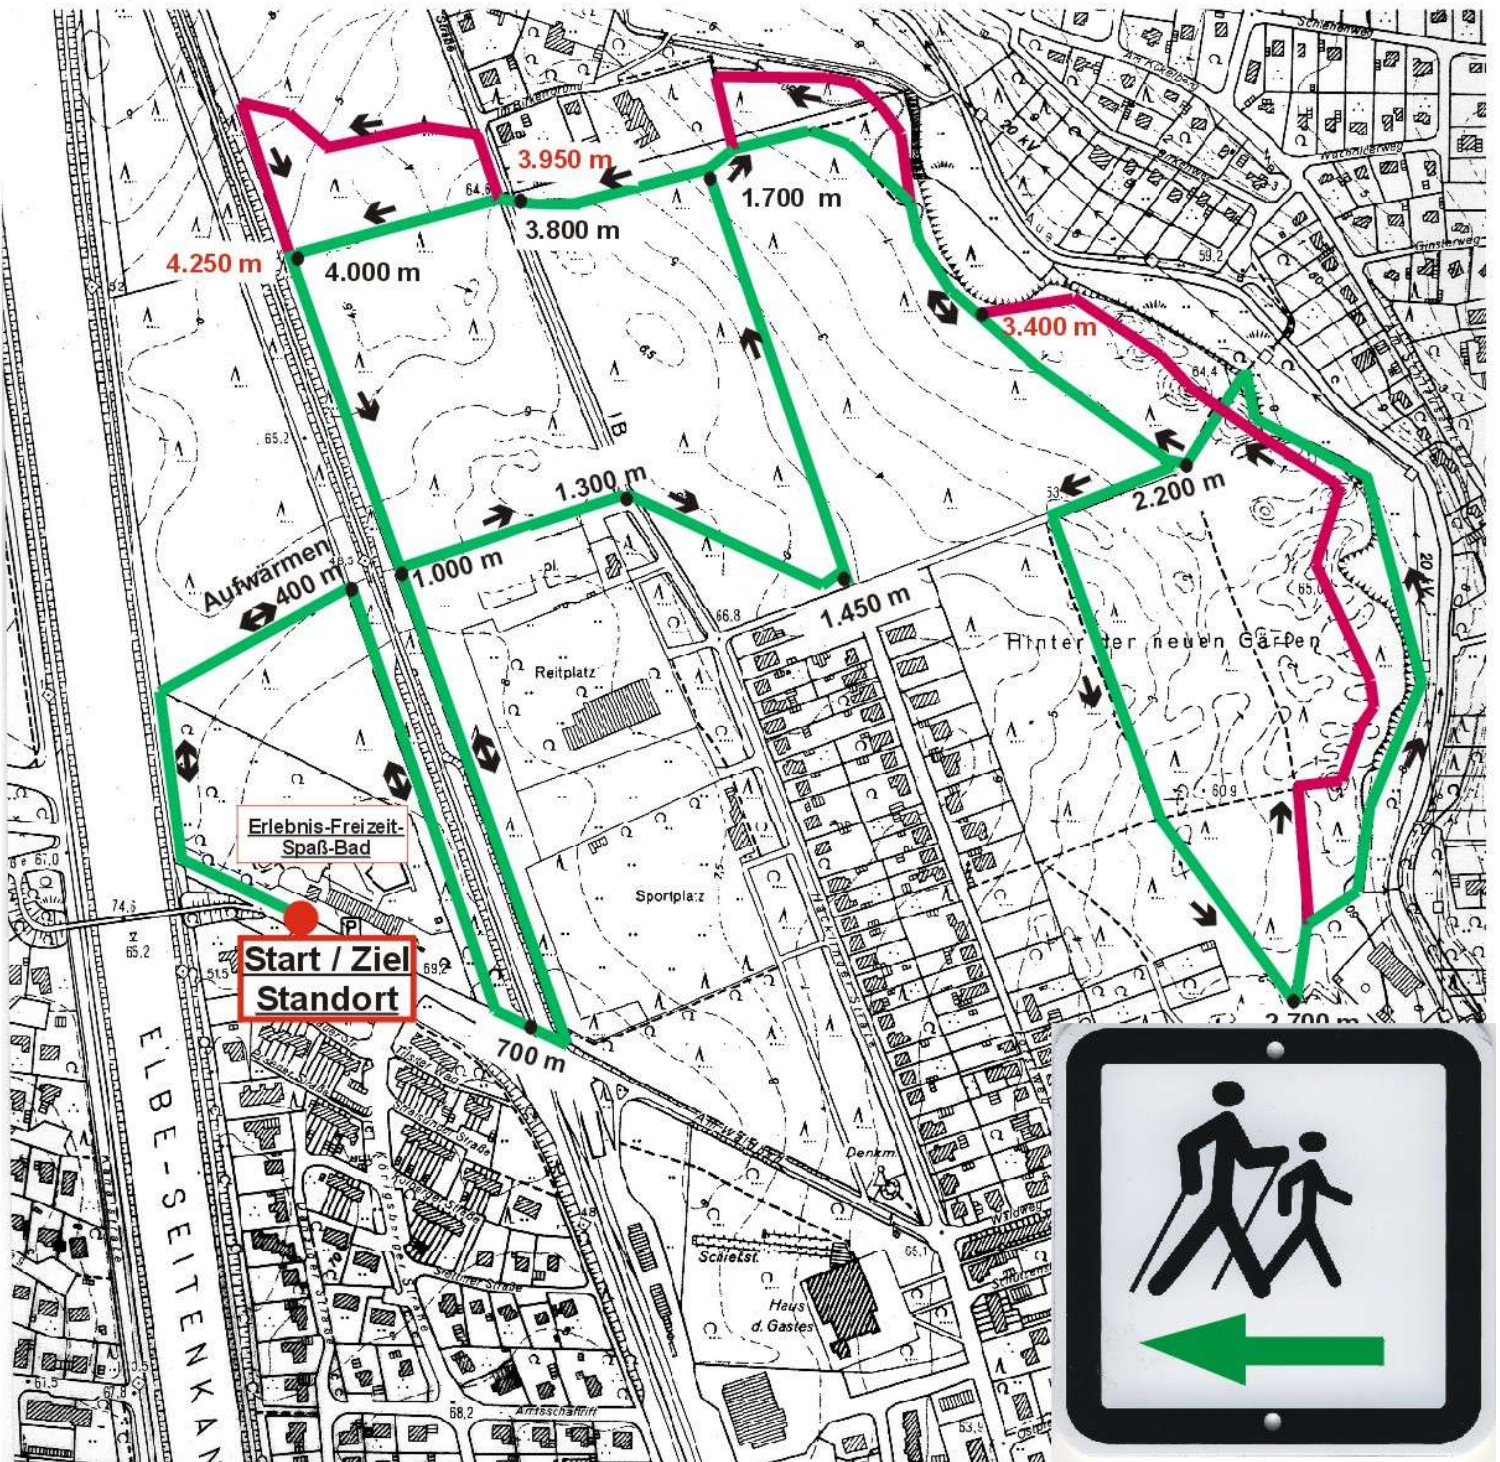

Walking und Nordic Walking Parcours Bad Bodenteich

Maßstab 1 : 5.000

Legende:

- Strecke Gesamt ca. 5.600 m.
- ● = Start / Ziel und Standort
- — = Kurze Strecke ca. 5.350 m
- — = Erweiterung der Strecke, anspruchsvoll!

© Kurverwaltung Bad Bodenteich