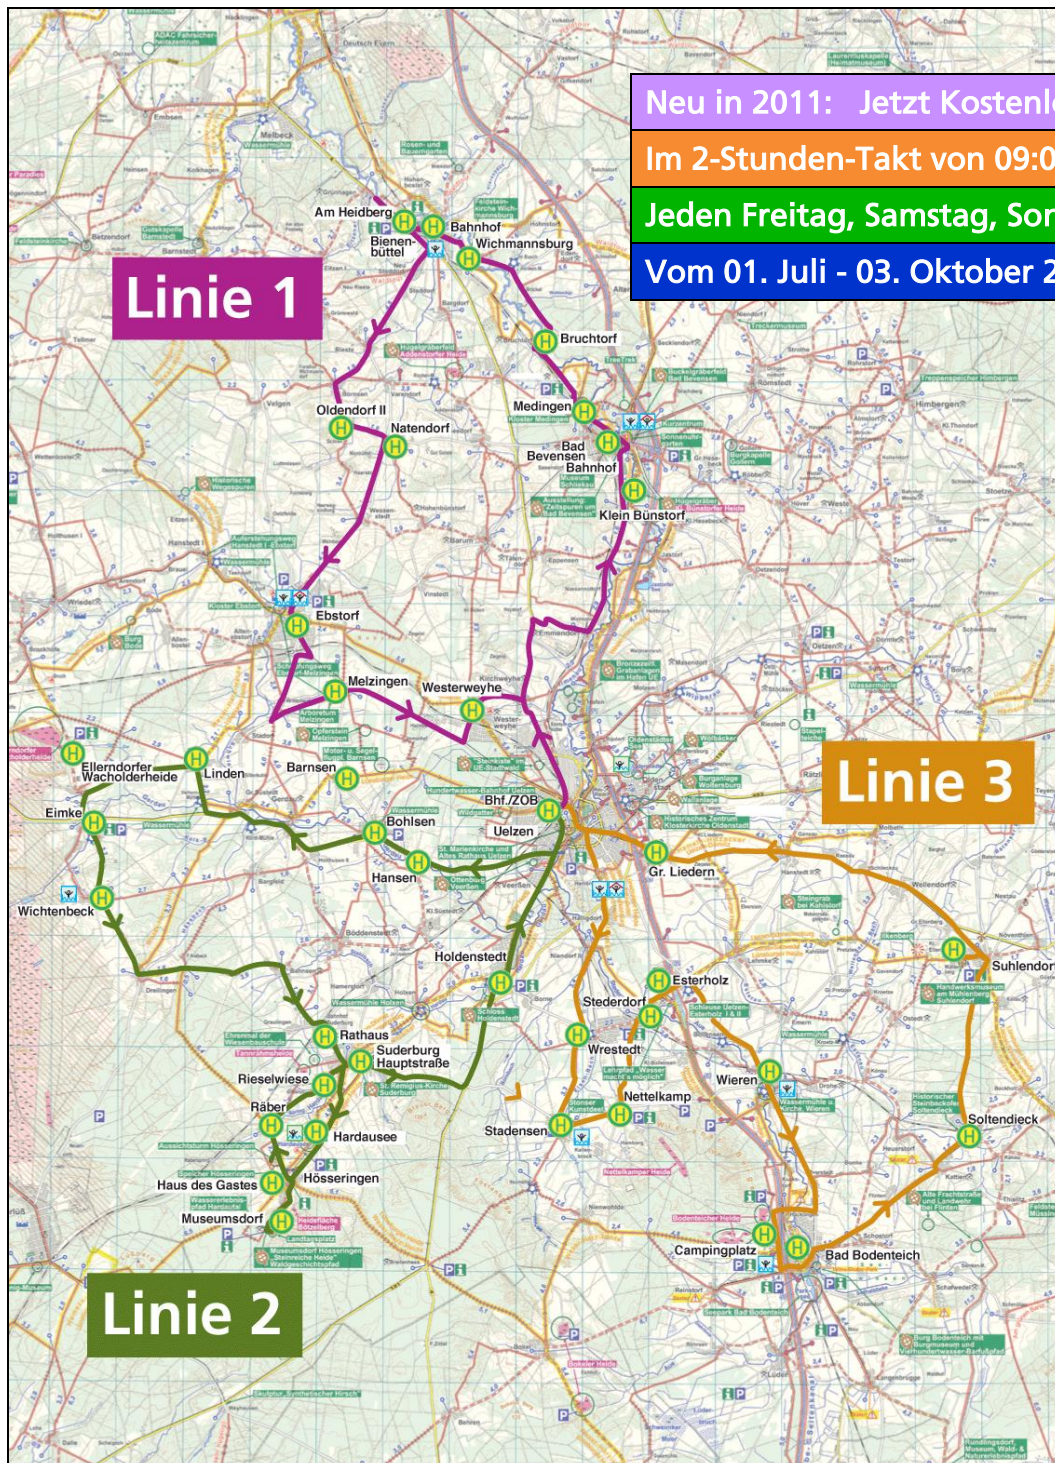

Zahlreiche Ausflugsziele, Sehenswürdigkeiten und Veranstaltungen in der HeideRegion Uelzen laden zu erlebnisreichen Stunden ein. Wer ohne Auto unterwegs ist und doch viel sehen möchte, fährt mit dem „Entdecker-Bus“, der auf drei Ringbuslinien mehrmals täglich ausgewählte Ausflugsziele ansteuert.

Steigen Sie ein und genießen Sie Ihre Entdecker-Tour durch die HeideRegion Uelzen!

Neu in 2011: Jetzt Kostenlos  
 Im 2-Stunden-Takt von 09:00 -19:00 Uhr  
 Jeden Freitag, Samstag, Sonntag  
 Vom 01. Juli - 03. Oktober 2011

Linie 1

Linie 3

Linie 2